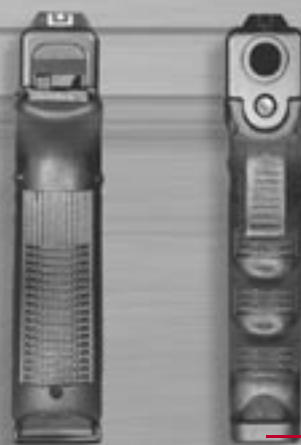

● ШЕСТИГРАННЫЙ ПРОФИЛЬ ХОДА

- долговечнее при более высокой плотности газа
- легко чистится

● СИСТЕМА СПУСКА SAFE ACTION

- при спуске автоматически освобождаются три расположенных внутри предохранителя
- стрелок не отвлекается на другие элементы обслуживания
- сохраняющийся спусковой путь, ясно обозначенная точка нажатия
- стандартный вес спуска 2,5 кг; опционально - 2,0 до 5,5 кг

● ИНДИКАТОР ЗАРЯДКИ

- виден и ощущаем снаружи

● ОБЪЁМ МАГАЗИНА

- выше, чем у похожих pistols
- доступен аксессуарный магазин для 33 выстрелов (в зависимости от калибра).

Полноразм.

Идеальные размеры и эргономия для открытого, служебного или военного ношения.